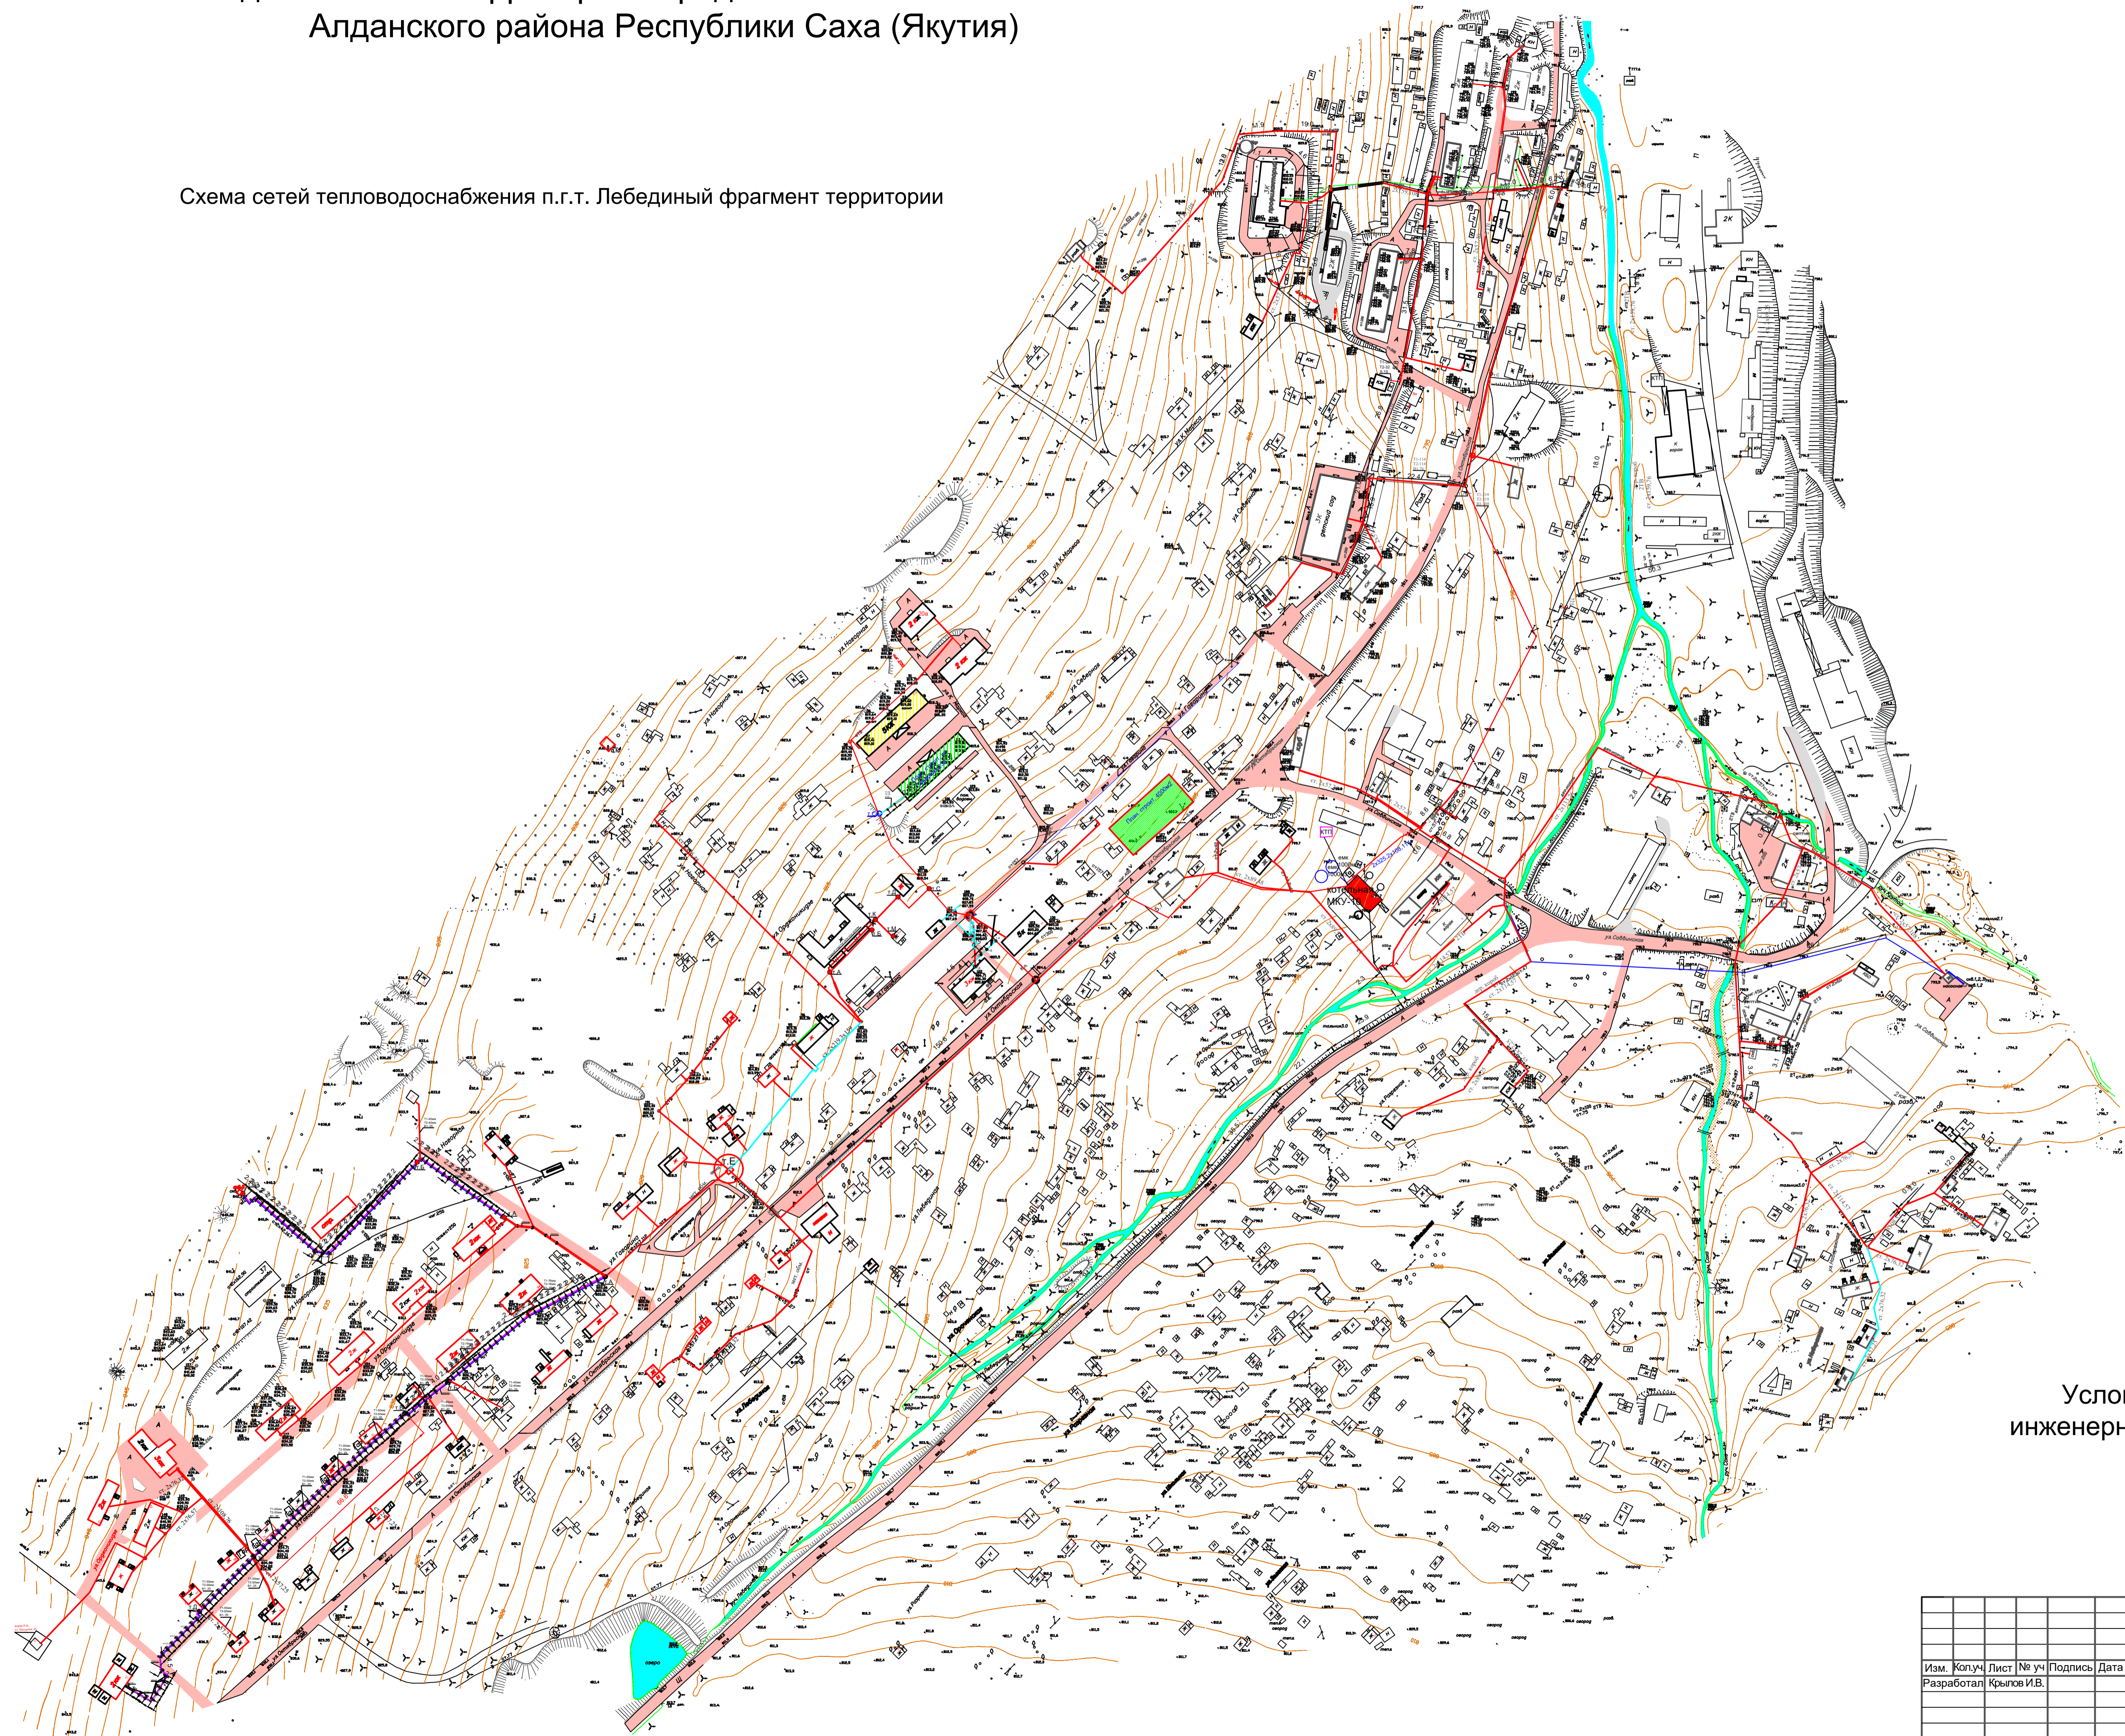

# Схема тепловодоснабжения территории Городского поселения "Посёлок Ленинский" Алданского района Республики Саха (Якутия)

Схема сетей тепловодоснабжения п.г.т. Лебединый фрагмент территории

Условные обозначения инженерных сетей, сооружений

- Сеть теплоснабжения
- Сеть водоснабжения

Изм.						Копуч						Лист						№ уч						Подпись						Дата					
Разработал						Крылов И.В.																													
Схема тепловодоснабжения Городского поселения "Посёлок Ленинский" Алданского района Республики Саха (Якутия)												Стадия			Лист			Листов																	
												2			5																				
Схема существующего и планируемого теплоснабжения и водоснабжения п.г.т. Лебединый фрагмент территории. Условные обозначения												г. Вологда																							