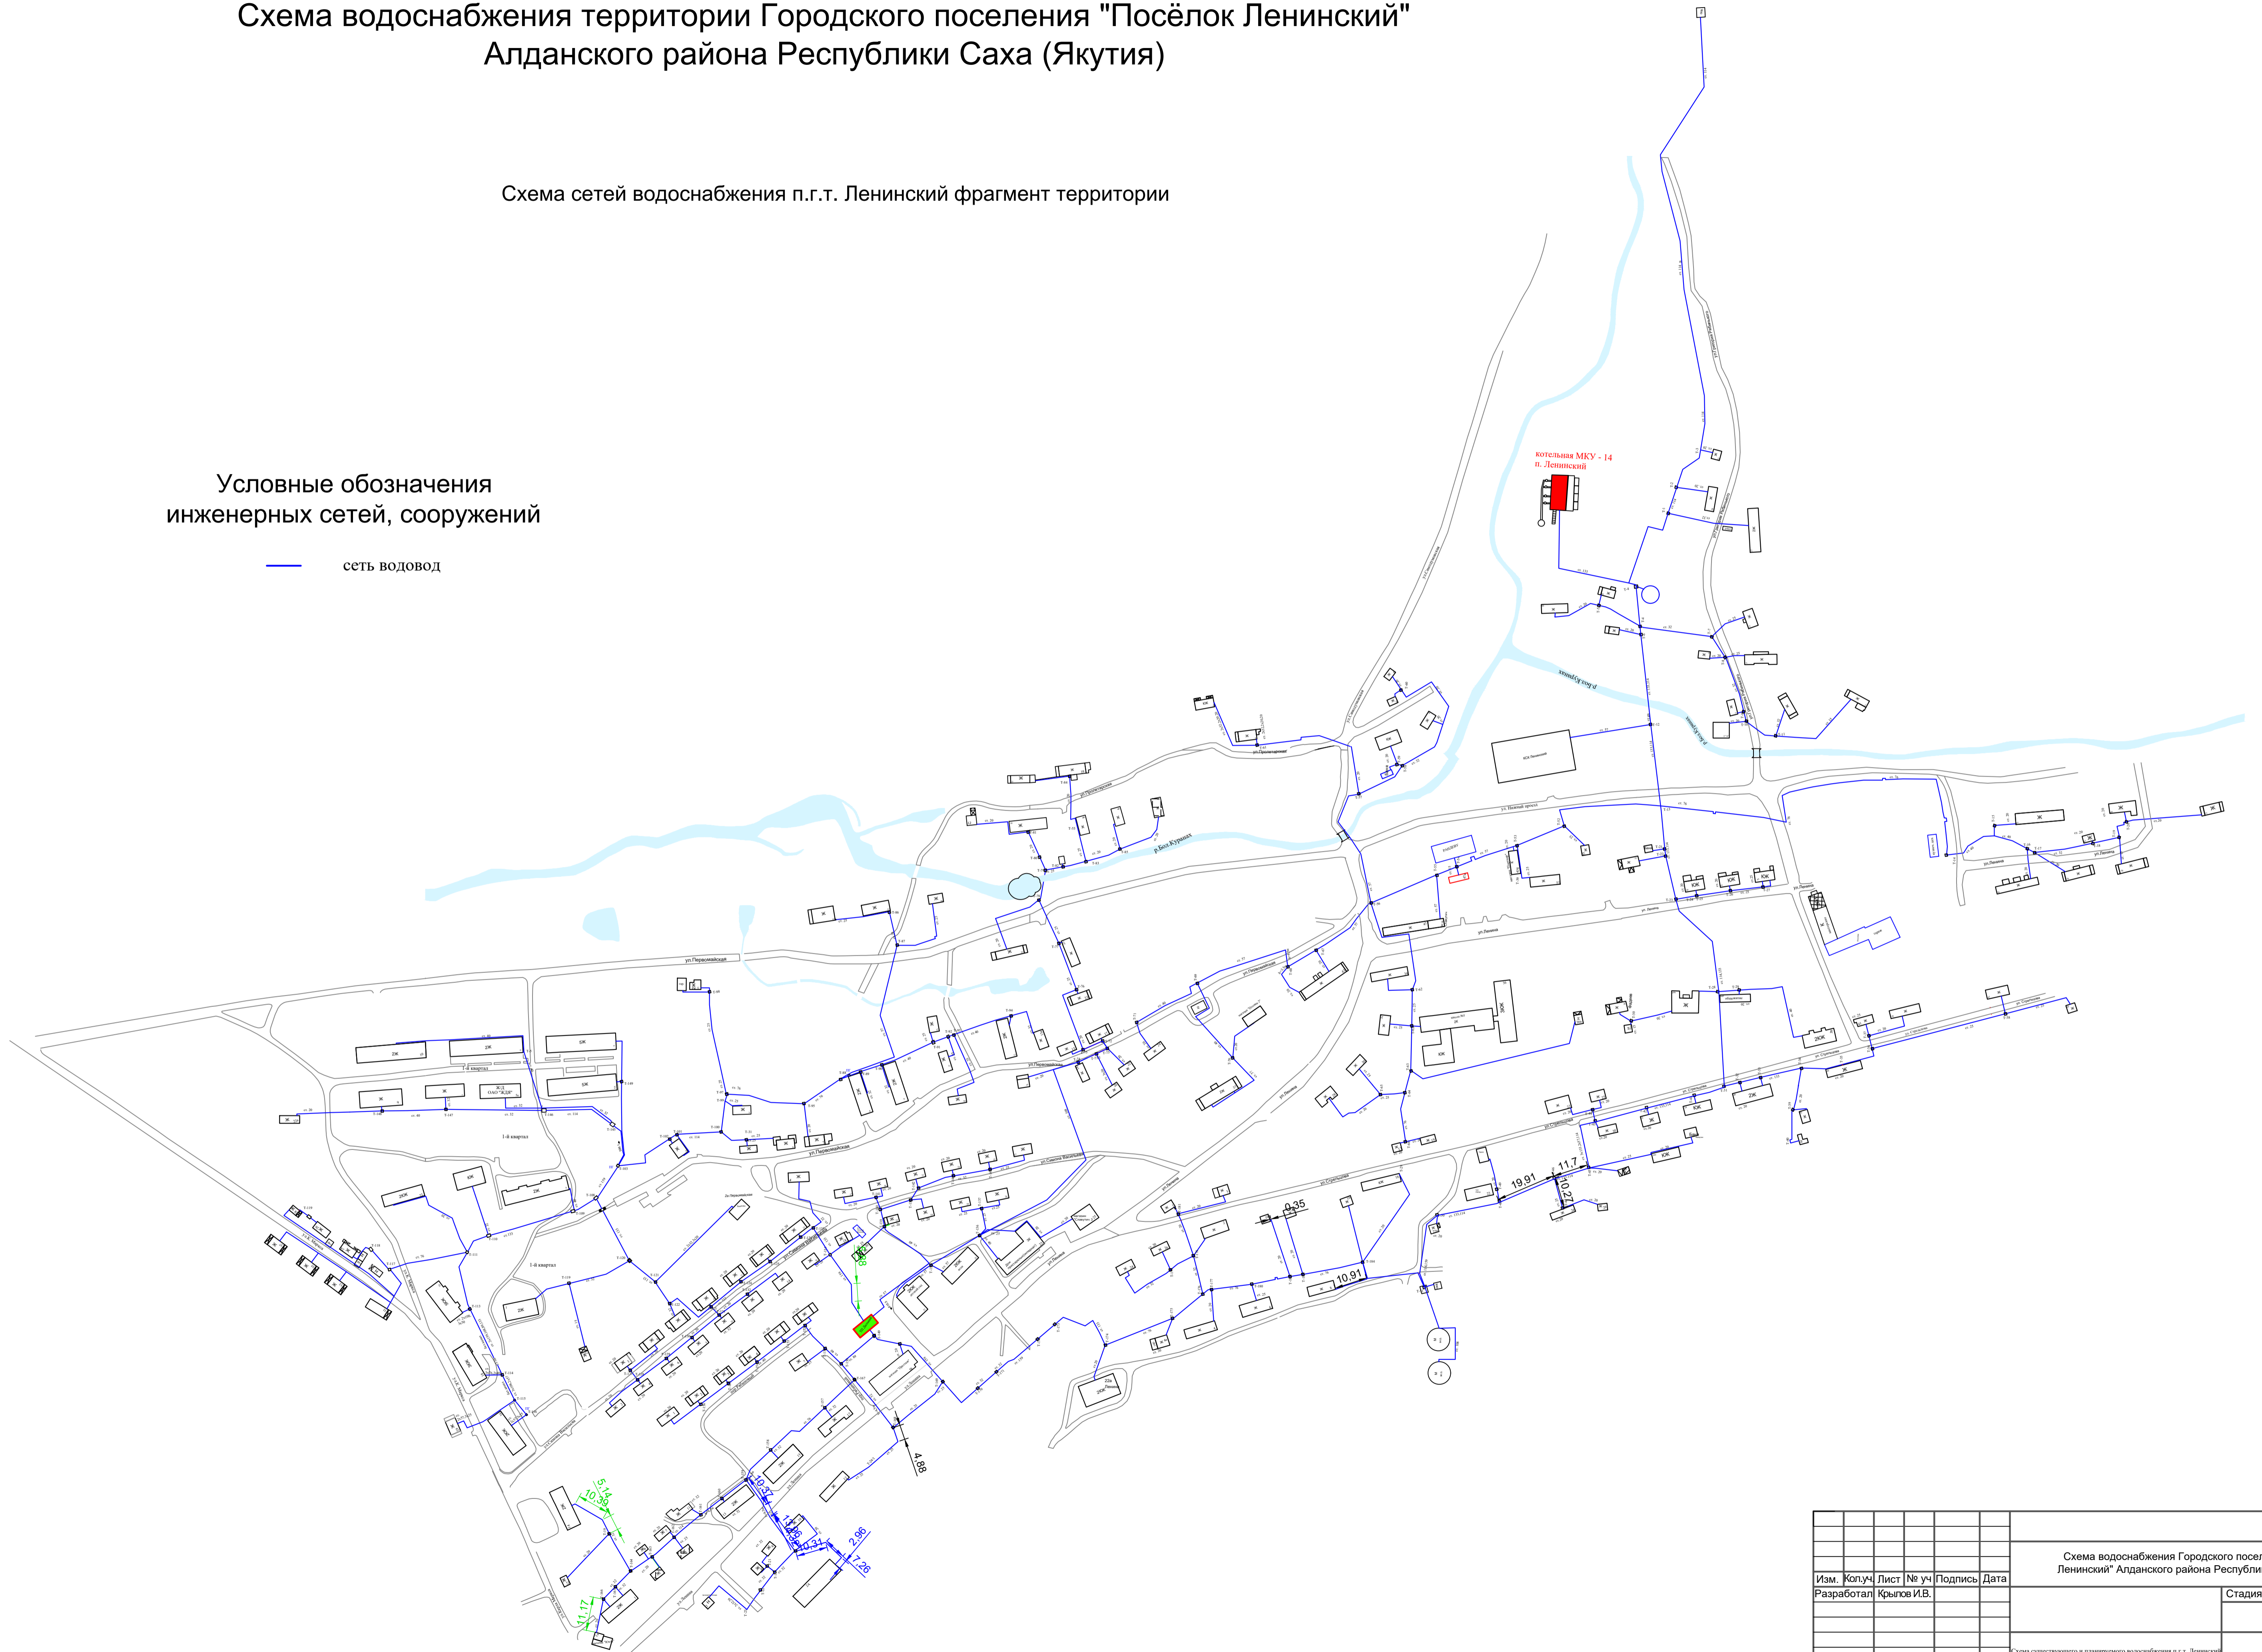

Схема водоснабжения территории Городского поселения "Посёлок Ленинский" Алданского района Республики Саха (Якутия)

Схема сетей водоснабжения п.г.т. Ленинский фрагмент территории

Условные обозначения инженерных сетей, сооружений

— сеть водовод

Изм.						Лист № уч.						Подпись						Дата					
Разработал						Крылов И.В.																	
Стадия												Лист			Листов								
												6			6								
Схема существующего и планируемого водоснабжения п.г.т. Ленинский, фрагмент территории. Условные обозначения																		г. Вологда					