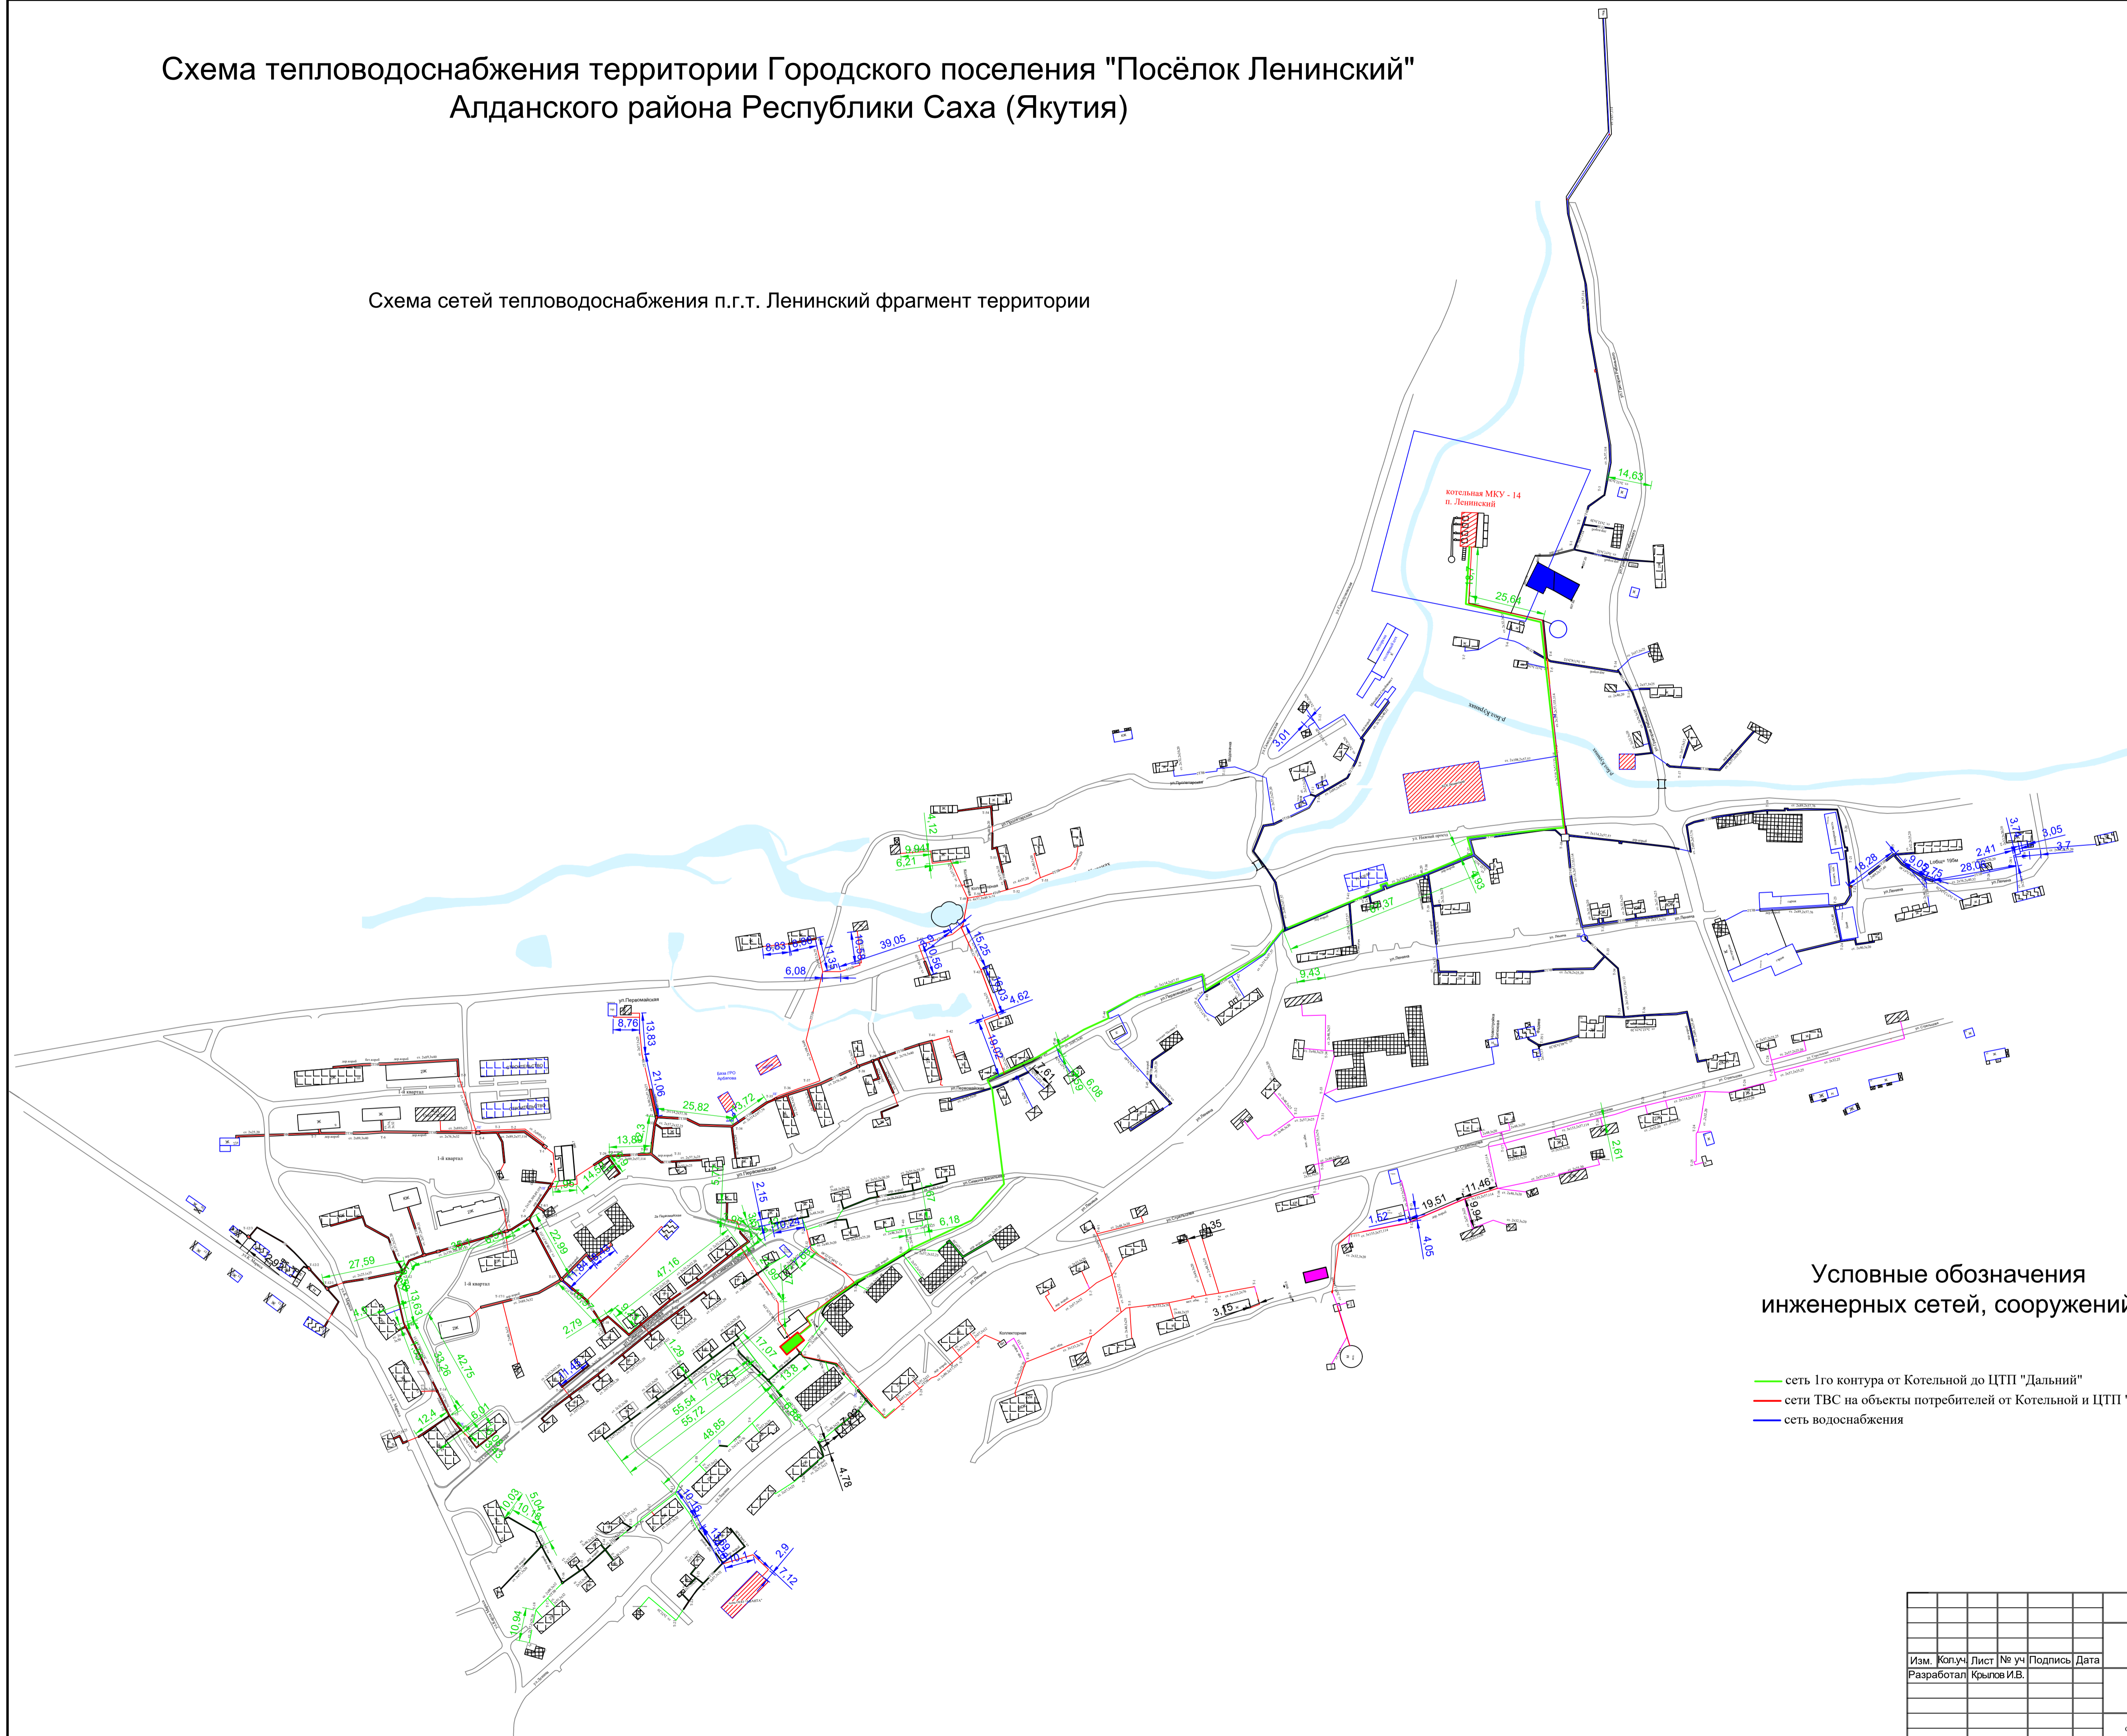

# Схема тепловодоснабжения территории Городского поселения "Посёлок Ленинский" Алданского района Республики Саха (Якутия)

Схема сетей тепловодоснабжения п.г.т. Ленинский фрагмент территории

## Условные обозначения инженерных сетей, сооружений

- сеть I го контура от Котельной до ЦТП "Дальний"
- сети ТВС на объекты потребителей от Котельной и ЦТП "Дальний"
- сеть водоснабжения

						Схема тепловодоснабжения Городского поселения "Посёлок Ленинский" Алданского района Республики Саха (Якутия)		
Изм.	Копуч	Лист	№ уч	Подпись	Дата			
Разработал	Крылов И.В.					Стадия	Лист	Листов
							1	5
						Схема существующего и планируемого тепловодоснабжения и водоснабжения п.г.т. Ленинский фрагмент территории, Условные обозначения		
						г. Вологда		